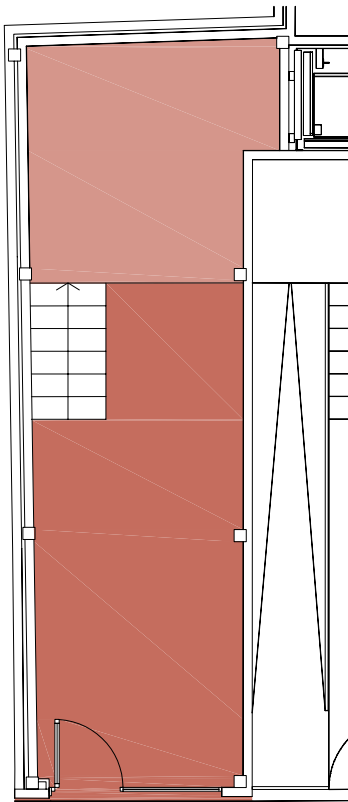

EDIFICIO EL ACEBO

C/ POZO DE OLÍAS
MOCEJÓN.TOLEDO
PROYECTOS Y PROMOCIONES AVANZA.

PLANTA BAJA

0 0.5 2.5 5

NOTA :
ESTOS PLANOS SON SEGÚN PROYECTO BÁSICO.
NO SON CONTRACTUALES Y PODRÁN SUFRIR MODIFICACIONES EN LA REDACCIÓN DEL PROYECTO DE EJECUCIÓN Y EN EL DESARROLLO DE LA OBRA.

LOCAL COMERCIAL
SUPERFICIE CONSTRUIDA: 33.10 m²

PROMOCIONES Y PROYECTOS AVANZA S.L.