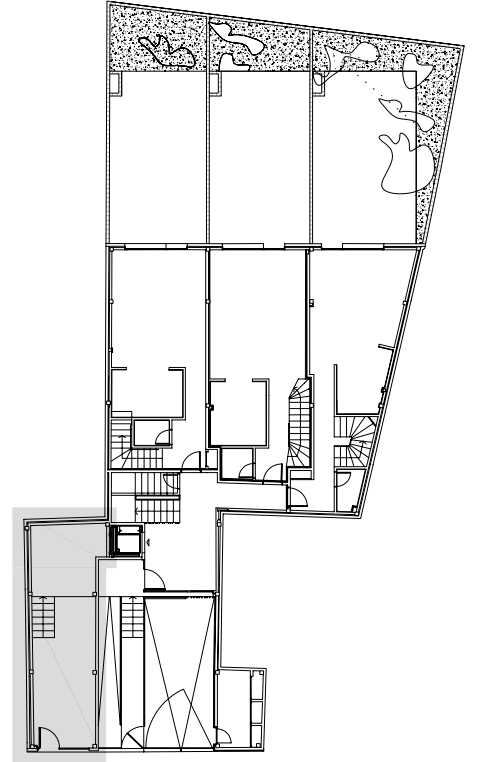

EDIFICIO EL ACEBO

C/ POZO DE OLÍAS
MOCEJÓN.TOLEDO
PROYECTOS Y PROMOCIONES AVANZA.

PLANTA BAJA

0 0.5 2.5 5

NOTA :
ESTOS PLANOS SON SEGÚN PROYECTO BÁSICO.
NO SON CONTRACTUALES Y PODRÁN SUFRIR MODIFICACIONES EN LA REDACCIÓN DEL PROYECTO DE EJECUCIÓN Y EN EL DESARROLLO DE LA OBRA.

LOCAL COMERCIAL
SUPERFICIE CONSTRUIDA: 33.10 m²

PROMOCIONES Y PROYECTOS AVANZA S.L.