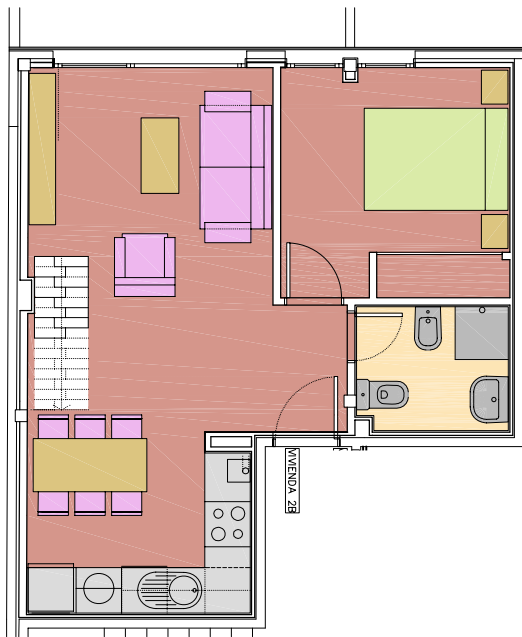

EDIFICIO EL ACEBO

C/ POZO DE OLÍAS
MOCEJÓN.TOLEDO
PROYECTOS Y PROMOCIONES AVANZA.

PLANTA DE CUBIERTA

planta 2

PLANTA SEGUNDA

0 0.5 2.5 5

NOTA :

ESTOS PLANOS SON SEGÚN PROYECTO BÁSICO. NO SON CONTRACTUALES Y PODRÁN SUFRIR MODIFICACIONES EN LA REDACCIÓN DEL PROYECTO DE EJECUCIÓN Y EN EL DESARROLLO DE LA OBRA.

Planta segunda VIVIENDA 2-B

SUPERFICIE CONSTRUIDA: 53.09 m²

SUPERFICIE UTIL PATIO: 0 m²

SUPERFICIE UTIL TERRAZA: 21.10 m²

PROMOCIONES Y PROYECTOS AVANZA S.L.