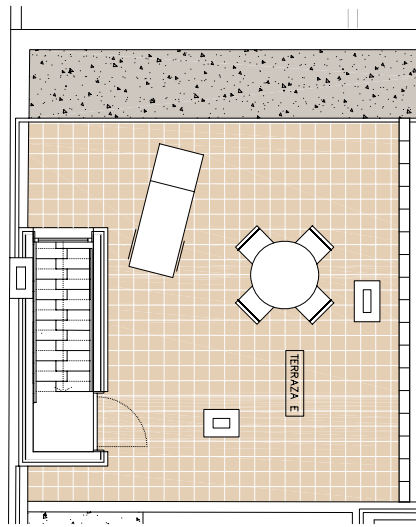

EDIFICIO EL ACEBO

C/ POZO DE OLÍAS
MOCEJÓN.TOLEDO
PROYECTOS Y PROMOCIONES AVANZA.

PLANTA DE CUBIERTA

planta 2

PLANTA SEGUNDA

0 0.5 2.5 5

NOTA :

ESTOS PLANOS SON SEGÚN PROYECTO BÁSICO. NO SON CONTRACTUALES Y PODRÁN SUFRIR MODIFICACIONES EN LA REDACCIÓN DEL PROYECTO DE EJECUCIÓN Y EN EL DESARROLLO DE LA OBRA.

Planta segunda VIVIENDA 2-B

SUPERFICIE CONSTRUIDA: 53.09 m²

SUPERFICIE UTIL PATIO: 0 m²

SUPERFICIE UTIL TERRAZA: 21.10 m²

PROMOCIONES Y PROYECTOS AVANZA S.L.