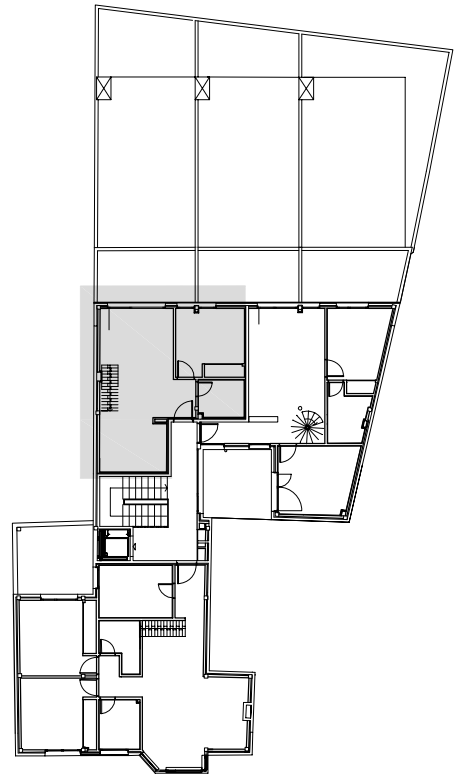

EDIFICIO EL ACEBO

C/ POZO DE OLÍAS
MOCEJÓN.TOLEDO
PROYECTOS Y PROMOCIONES AVANZA.

PLANTA DE CUBIERTA

planta 2

PLANTA SEGUNDA

0 0.5 2.5 5

NOTA :

ESTOS PLANOS SON SEGÚN PROYECTO BÁSICO. NO SON CONTRACTUALES Y PODRÁN SUFRIR MODIFICACIONES EN LA REDACCIÓN DEL PROYECTO DE EJECUCIÓN Y EN EL DESARROLLO DE LA OBRA.

Planta segunda VIVIENDA 2-B

SUPERFICIE CONSTRUIDA: 53.09 m²

SUPERFICIE UTIL PATIO: 0 m²

SUPERFICIE UTIL TERRAZA: 21.10 m²

PROMOCIONES Y PROYECTOS AVANZA S.L.