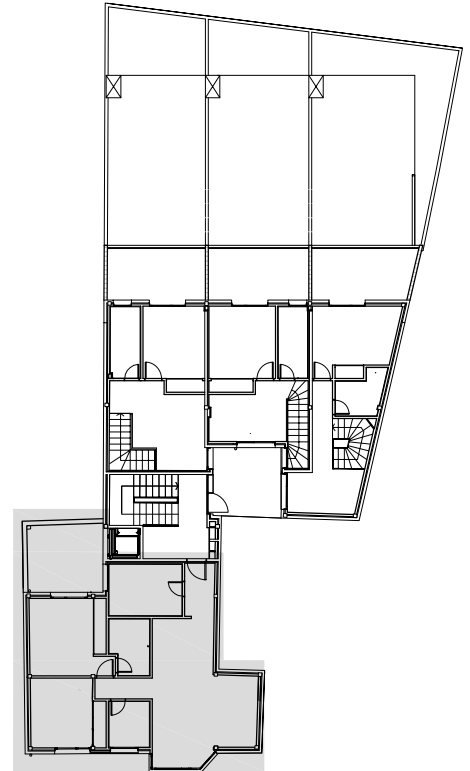

EDIFICIO EL ACEBO

C/ POZO DE OLÍAS
MOCEJÓN.TOLEDO
PROYECTOS Y PROMOCIONES AVANZA.

planta 1

PLANTA PRIMERA

0 0.5 2.5 5

NOTA :
ESTOS PLANOS SON SEGÚN PROYECTO BÁSICO.
NO SON CONTRACTUALES Y PODRÁN SUFRIR MODIFICACIONES EN LA REDACCIÓN DEL PROYECTO DE EJECUCIÓN Y EN EL DESARROLLO DE LA OBRA.

Planta primera VIVIENDA 1-A

SUPERFICIE CONSTRUIDA: 91.80 m²

SUPERFICIE UTIL PATIO: 0 m²

SUPERFICIE UTIL TERRAZA: 10.00 m²

PROMOCIONES Y PROYECTOS AVANZA S.L.